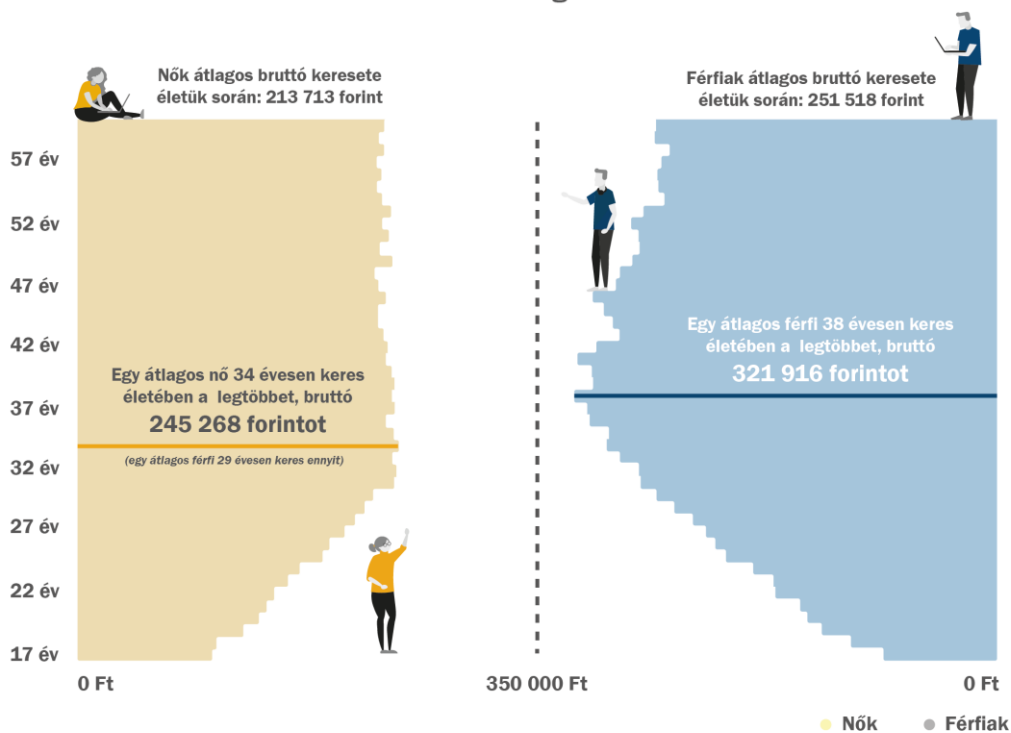

BRUTTÓ BÉREK ALAKULÁSA

- nemek és életkori megoszlás szerint -

Készítette: Sebők Anna, Bekker Judit
Adatok forrása: Bértarifa adatbázis 2016