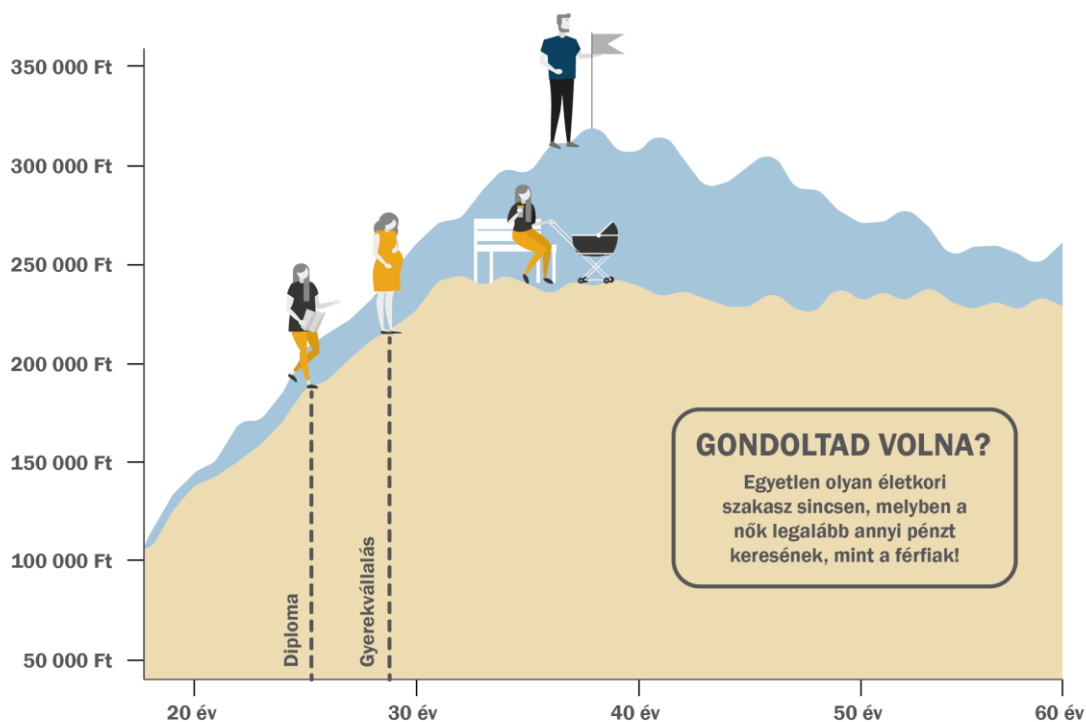

BRUTTÓ BÉREK ALAKULÁSA

- nemek és életkori megoszlás szerint -

Készítette: Sebők Anna, Bekker Judit
Adatok forrása: Bértarifa adatbázis 2016